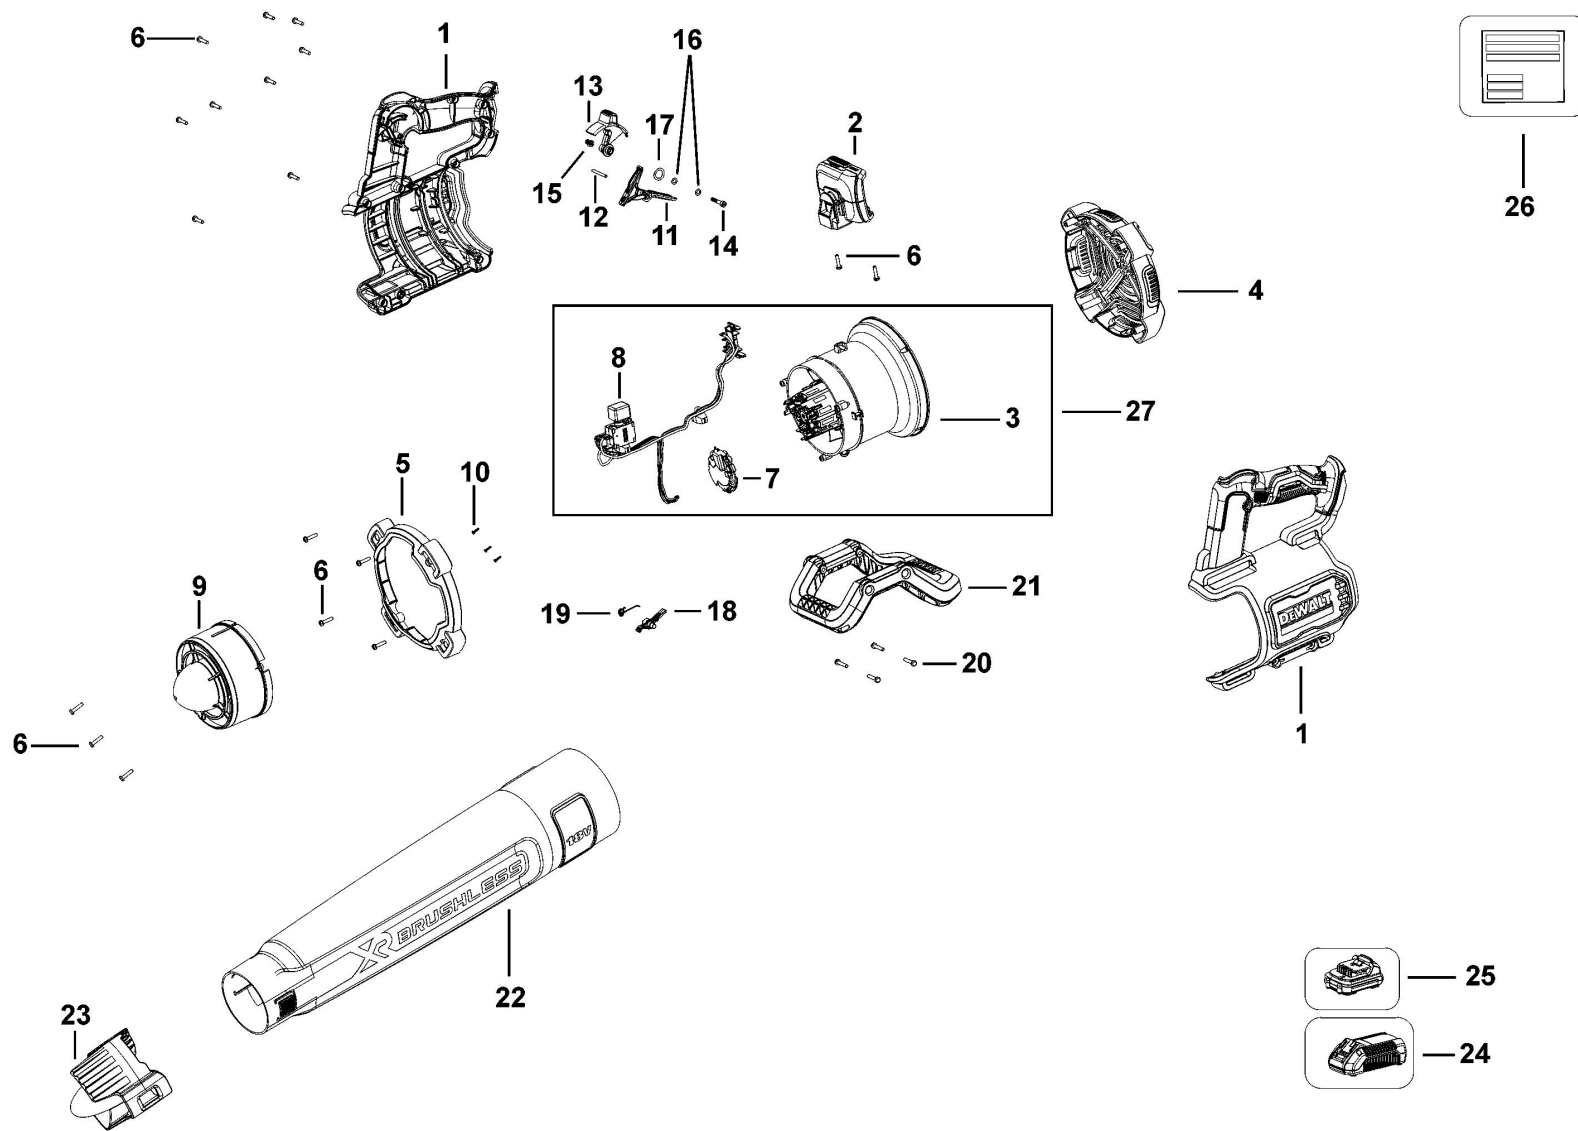

# DCM562 BLOWER 1

## Parts List DCMBL562 BLOWER 1

Item	Part Number	Qty	Part Description	General Description	Other Info	Repair Inst	Markets
1	NA075873	1	HOUSING PAIR			No	QW
2	N689297	1	FOOT			No	QW
3	N812213	1	MOTOR SA			No	QW
4	N659555	1	INLET			No	QW
5	N692846	1	BAFFLE			No	QW
6	NA096460	12	SCREW			No	QW
7	N734695	1	PCB SA			No	QW
7	N911700	1	PCB SA			No	QW
8	N723036	1	WIRE HARNESS			No	QW
9	N659554	1	STATOR SA			No	QW
10	N540113	3	SCREW			No	QW
11	N676774	1	TRIGGER			No	QW
12	605211-01	1	PIN			No	QW
13	N676776	1	WHEEL SPEED			No	QW
14	90611827	1	SCREW			No	QW
15	90610773	2	NUT M4			No	QW
16	398218-00	2	WASHER	PLAIN 4 X 8		No	QW
17	90605688	1	SPRING			No	QW
18	90605748	1	CLIP			No	QW
19	90609997	1	SPRING TORSION			No	QW
20	90611830	4	SCREW			No	QW
21	N878690	1	LOWER GUARD SA			No	QW
22	N740365	1	TUBE SA			No	QW
23	N665136	1	ATTACHMENT			No	QW
24	NA132878	1	CHARGER	DCB1104-QW		No	QW
25	N425114	1	BATTERY 18V - 5.0AH - 90WH		DCMBL562	No	QW
26	NA032875	1	RATING PLATE		P1	No	QW
27	N929738	1	MOTOR SA			No	QW